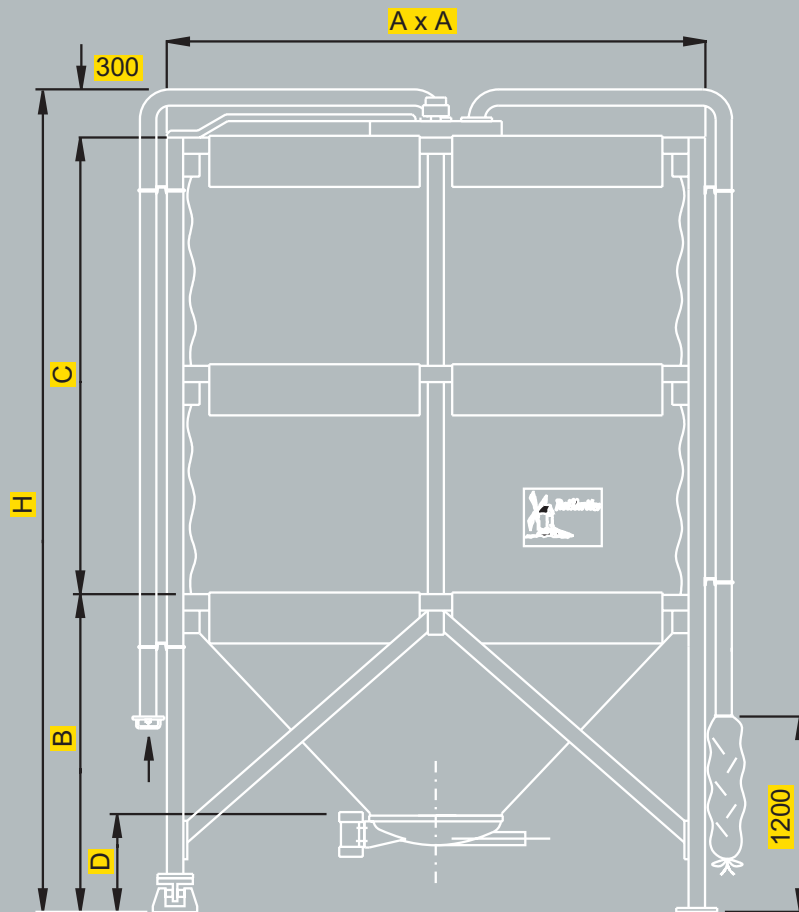

Stp

MODELO	STP-2	STP-5	STP-10/A	STP-10B	STP-15	STP-20	STP-30
Capacidad ($\gamma=0,6$)	2 Ton	5 Ton	10 Ton	10 Ton	15 Ton	20 Ton	30 Ton
A	1700	2500	2500	3300	3300	3340	3340
B	900	1350	1400	1850	1850	1850	1850
C	1550	1700	3300	1900	2800	3700	5505
D	450	450	500	500	500	500	500
H	2750	3350	5000	4050	4950	5850	7655
<i>Cifras en milímetros / Numbers in millimeters</i>							