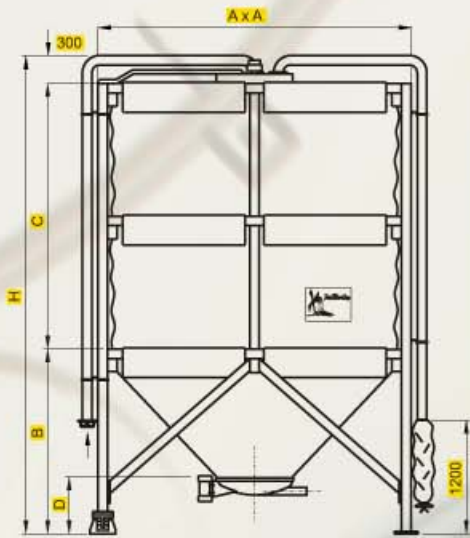

Silos de tela

Flexible silos

Los silos flexibles de tejido Trevira® han sido especialmente diseñados para simplificar el sistema de almacenaje a granel tanto a pequeños como a medianos usuarios. Estos silos poseen la ventaja de ser de sección cuadrada, lo cual permite su uso en espacios reducidos donde sería imposible el montaje de silos redondos.

El tejido Trevira® es de muy alta resistencia y posee cierta permeabilidad que permite que el intercambio de aire desde el interior al exterior del silo mantenga la calidad de producto.

Se pueden suministrar silos desde 2 a 30

Our flexible silos are constructed of Trevira® fabric and are uniquely designed and intended to accommodate and simplify the needs of high or low volume users for the storage of raw material product. The square design feature requires a smaller footprint than a round cylinder making it the obvious choice where space is limited. The Trevira® Fabric itself has exceptionally high resilience as well as permeability and permits a free flow of air promoting greater

MODELO	STP-2	STP-5	STP-10/A	STP-10B	STP-15	STP-20	STP-30
Capacidad (γ=0,6)	2 Ton	5 Ton	10 Ton	10 Ton	15 Ton	20 Ton	30 Ton
A	1700	2500	2500	3300	3300	3340	3340
B	900	1350	1400	1850	1850	1850	1850
C	1550	1700	3300	1900	2800	3700	5505
D	450	450	500	500	500	500	500
H	2750	3350	5000	4050	4950	5850	7655